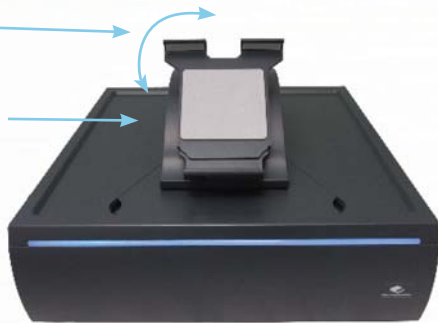

Stratis™ 叠层集成系统包括了电缆收藏空间，方便用户将各种系统相关连线包括平板电脑的 USB 充电线统统收入这个电缆收藏空间。避免由于暴露各种线缆造成的繁乱。Stratis™ 叠层系统钱箱面向顾客一侧的标配为一根镀铬装饰条。用户可以选购以 LED 光饰条取代标配的镀铬装饰条用来改善收银结算台的美感。

Stratis™ 平板电脑支架可以轻易平滑地滑动朝向顾客，方便顾客输入密码或签字认可支付

Stratis™ 平板电脑支架可以适用于 6 吋到 8.5 吋之间的任何平板电脑

Stratis™ 平板电脑支架的磁性底座可以将 Stratis™ 平板电脑支架牢牢地吸在钱箱的上面

释放按钮用来完成瘦机终端到移动平板方案之间的轻易转换

Stratis™ 1617 钱箱的设计有助于零售商用户轻而易举地将其集成到零售商的现代云计算网络系统中去

Stratis™ 1617 钱箱的设计有助于零售商用户轻而易举地将其集成到零售商的现代云计算网络系统中去

平板支架可随意选择将平板纵向或者横向放置

平板支架与钱箱之间采用磁性吸附连接

 蓝牙连接为选项

置于盖板下的电缆收藏空间

USB电源接口

可选用的镀铬或者LED光源装饰条

Stratis™1617 钱箱详情:

尺寸规格: (宽度X深度X高度, 含底脚)

- 16.2 x 17.25 x 5.25 英寸
- 411 x 439 x 133 毫米

颜色: 黑色(黑)或白色(象牙白)

票据槽口: 双票据槽口

保修: 保修一年

使用循环寿命: 测试证明保证一百万次无故障开合

灯光: 提供LED光源装饰备选

接口: 标配为24伏电磁铁
BluePRO蓝牙接口为单独购买的选项)

钱匣选项:

- 标配为轻载注塑钱匣及注塑纸钞夹
- 标配为5纸钞5硬币钱匣
- 有适用于世界各地货币的钱匣备选

锁功能选项: